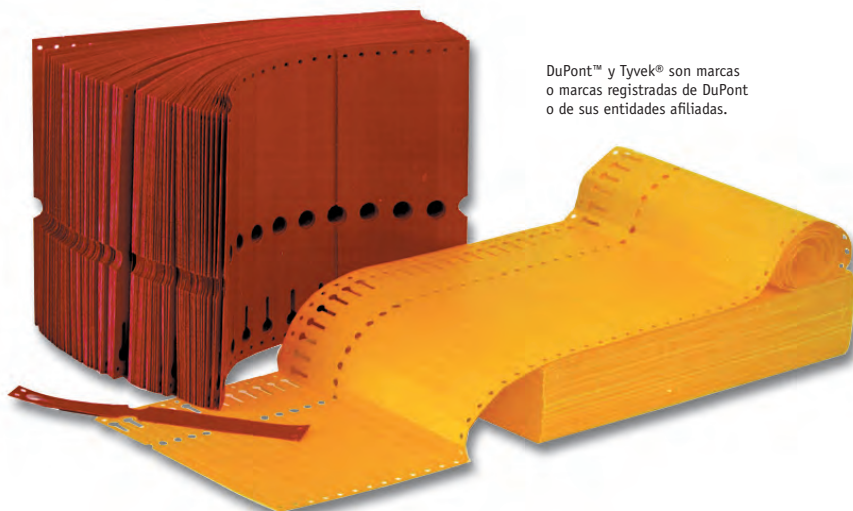

Etiquetas con DuPont™ Tyvek®

para Ordenador 105 gr.

Código	Descripción	Color	x Paq.
ETIQ-T2213B	22 x 1,3	blanco	5.000
ETIQ-T2213C	22 x 1,3	colores	5.000
ETIQ-T2225B	22 x 2,5	blanco	2.500
ETIQ-T2225C	22 x 2,5	colores	2.500