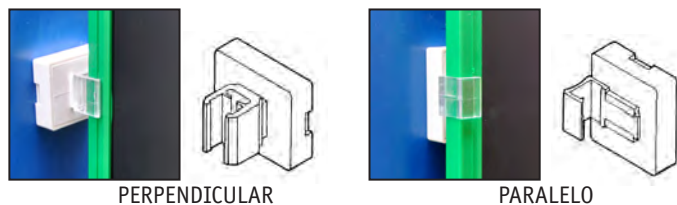

Iman para Portacarteles

Código	Descripción
ETIQ-IMAN	Iman soporte A5 Perpendicular
ETIQ-IMANPA	Iman soporte A5 Paralelo