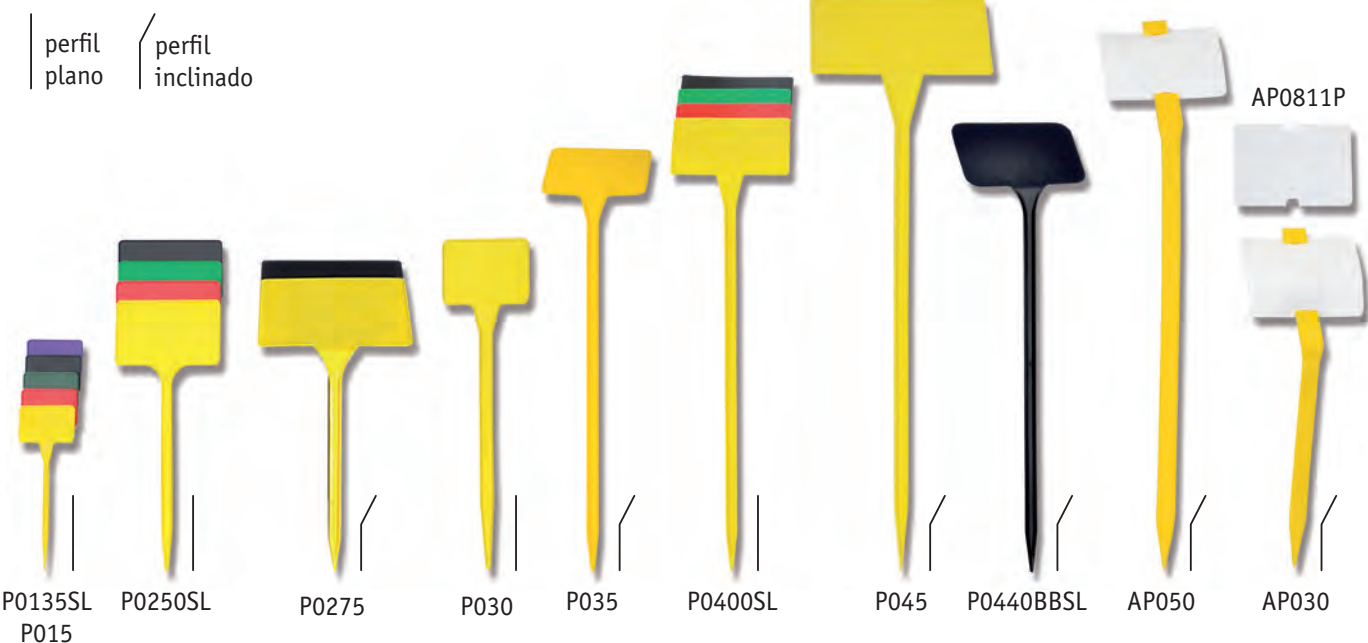

TIPO ASTA

Código	Altura	x Paquete	Caja
ETIQ-AP030	Asta de 30 cm.	10	750
ETIQ-AP050	Asta de 50 cm.	10	600
ETIQ-AP0811P	Etiquetas blancas 7,8 x 11	200