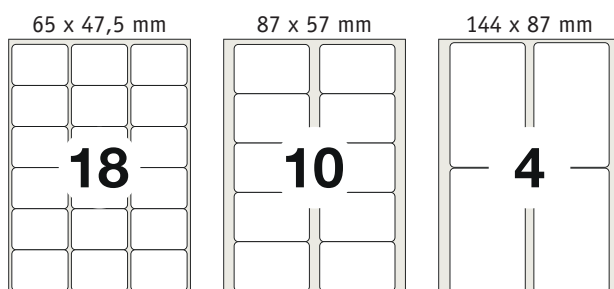

INCLINADAS

Código	Descripción	Etiqueta	Caja	Colores
ETIQ-P0275	Altura del asta 20 cm.	13 x 8	50	Amarillo
ETIQ-P035	Altura del asta 35 cm.	10 x 6	220	Amarillo
ETIQ-P0400SL	Altura del asta 36 cm.	10 x 6	50	Amarillo, Rojo, Verde y Negro
ETIQ-P045	Altura del asta 50 cm.	16 x 10	100	Amarillo

INCLINADAS PIZARRA

Código	Descripción	Etiqueta	Caja	Colores
ETIQ-P0440BBSL	Altura del asta 37 cm.	12,5 x 8	50	Negra

TIPO ASTA

Código	Altura	x Paquete	Caja
ETIQ-AP030	Asta de 30 cm.	10	750
ETIQ-AP050	Asta de 50 cm.	10	600
ETIQ-AP0811P	Etiquetas blancas 7,8 x 11	200	

Material Plástico de Poliester
Alta Resistencia a la Temperatura
Medida de la hoja DIN A4
Se venden por paquetes

Código	Descripción	x Hoja	x Paq	etiq x Paq
ETIQ-LASAD65475	Etiqueta de 6,5 x 4,75 cm	18 etiq.	100 hojas	1.800
ETIQ-LASAD87570	Etiqueta de 8,7 x 5,70 cm	10 etiq.	100 hojas	1.000
ETIQ-LASAD14487	Etiqueta de 14,4 x 8,70 cm	4 etiq.	100 hojas	400