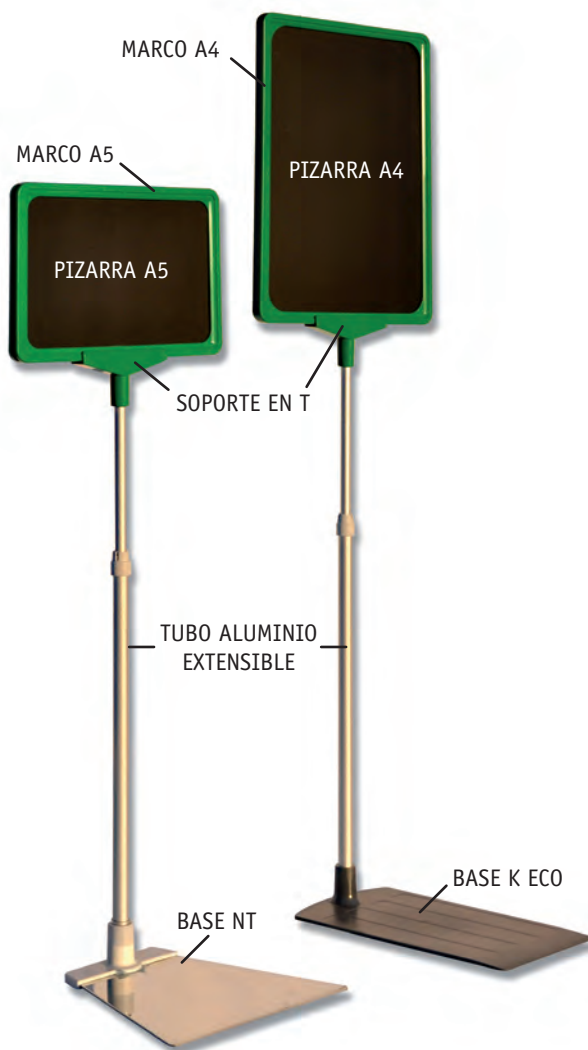

BOBINA PEQUEÑA

Cinta de Polietileno

Se corta fácilmente con la mano

Código	Descripción	x paq
CORA-ALEM-ECO	CINTA ALEMANA - Para marcar 2,5 cm. de ancho x 100 m largo Colores: Blanco, Amarillo, Azul, Fucsia, Naranja, Rojo, Verde y Violeta.	10

CINTA ALEMANA

Código	Descripción	x paq
CORA-ALEM-BI	CINTA ITALIA BICOLOR - Para marcar 2,5 cm. de ancho x 100 m largo	10

Colores:

Negro + Color

Amarillo, Rojo, Verde, Azul, Fucsia, Naranja y Violeta.

Blanco + Color

Portacarteles

Para configurar a medida según las necesidades.

Código	Descripción
ETIQ-MAR	Marco A5 verde de plástico
ETIQ-MARA4	Marco A4 verde de plástico

Código	Descripción
ETIQ-PI	Pizarra A5 negra (pequeña 149 x 210)
ETIQ-PIA4	Pizarra A4 negra (grande 210 x 297)

Código	Descripción
ETIQ-SOPT	SopORTE T a marco (plástico) A5

Código	Descripción
ETIQ-TUB-ALUM	Tubo Aluminio Extensible de 32 a 62 cm

Código	Descripción
ETIQ-BASE-NT	Base NT Acero inoxidable para tubo 12 mm
ETIQ-BASE-PLA	Base K ECO para tubo de 12 mm Gris antracita