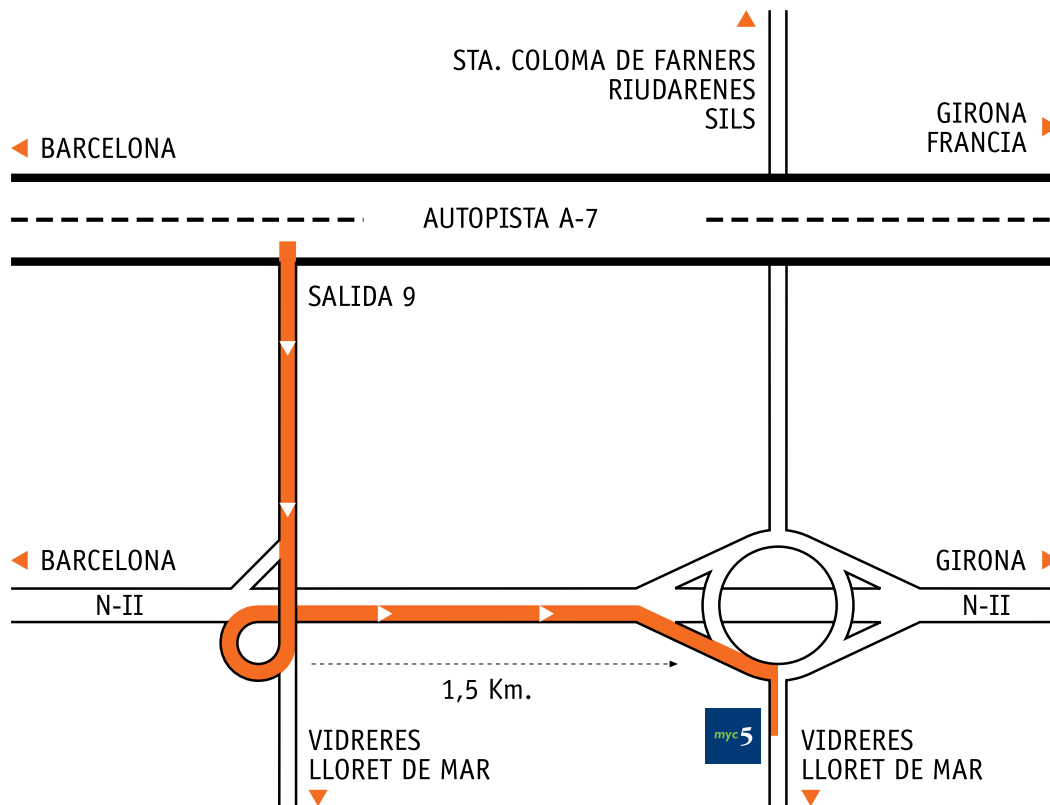

situación

Cruce N-II / Ctra. Vidreres
Apartado de Correos 26
17410 SILS (Girona) SPAIN
Tel 972 87 51 97
Fax 972 85 04 82
www.myc-5.com
info@myc-5.com

Coordenadas GPS
LATITUD: 41 ° 48' 11,82" N
LONGITUD: 2° 45' 58,78" E